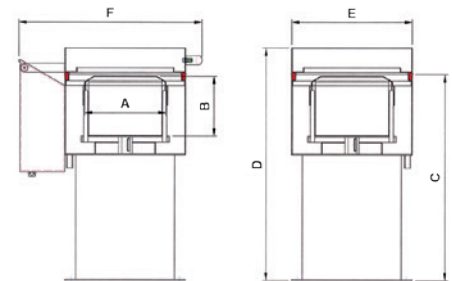

## TECHNICAL DETAILS

<b>MODEL</b>	<b>270-15</b>
<b>A mm</b>	270
<b>B mm</b>	200
<b>C mm</b>	740
<b>D mm</b>	820
<b>E mm</b>	400
<b>F mm</b>	620
<b>CAPACITY</b>	10 kg
<b>RESISTANCE NO.</b>	1
<b>RESISTANCE</b>	1000 W
<b>R.P.M.</b>	700
<b>MOTOR</b>	0.37 kW
<b>WEIGHT</b>	80 kg