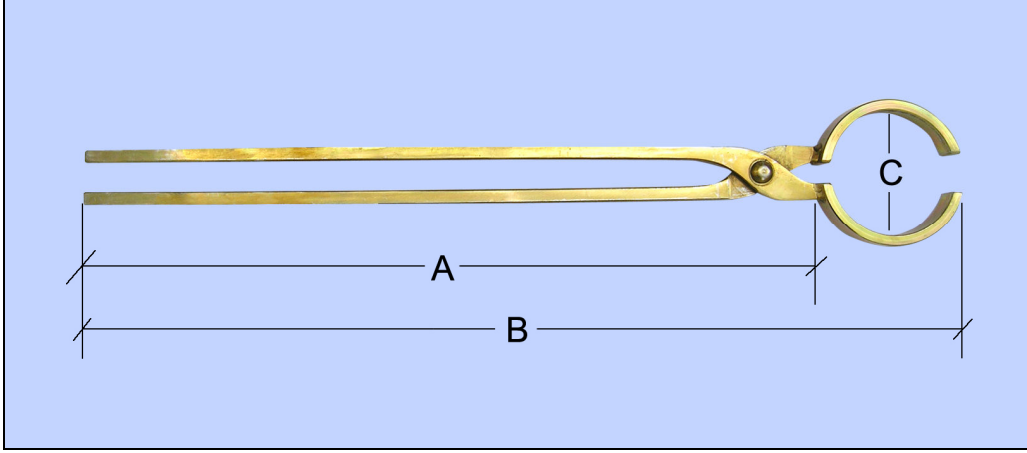

FANUS MAŞALARI

| KODU | A | B | C | Kullanıldığı Yer |
|--------|--------|--------|--------|----------------------------|
| FM-70 | 735 mm | 820 mm | 65 mm | Ø 70-80 mm Fanuslar için |
| FM-80 | 735 mm | 830 mm | 77 mm | Ø 80-90 mm Fanuslar için |
| FM-90 | 735 mm | 840 mm | 80 mm | Ø 90-100 mm Fanuslar için |
| FM-100 | 735 mm | 850 mm | 95 mm | Ø 100-110 mm Fanuslar için |
| FM-110 | 735 mm | 860 mm | 100 mm | Ø 110-120mm Fanuslar için |
| FM-125 | 735 mm | 875 mm | 120 mm | Ø 125-135 mm Fanuslar için |
| FM-150 | 735 mm | 900 mm | 145 mm | Ø 150-160mm Fanuslar için |

SCHULTHEISS TİPİ FANUS MAŞALARI

| Kod | A | B | C | Kullanıldığı Yer |
|---------|--------|--------|--------|------------------------|
| FMS-100 | 610 mm | 700 mm | 95 mm | Ø 100 mm Fanuslar için |
| FMS-125 | 610 mm | 730 mm | 120 mm | Ø 125 mm Fanuslar için |