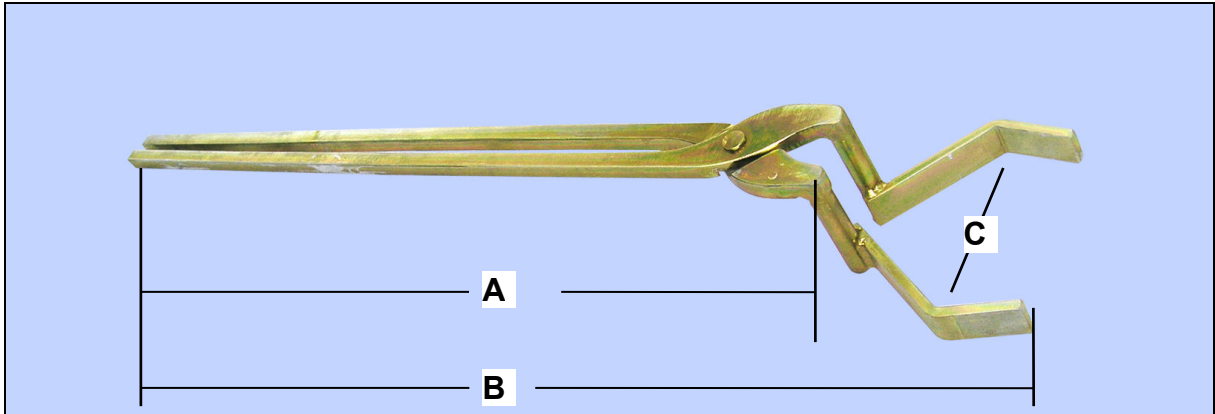

FANUS MAŞALARI

| KODU | A | B | C | Kullanıldığı Yer |
|--------|--------|--------|--------|----------------------------|
| FM-70 | 735 mm | 820 mm | 65 mm | Ø 70-80 mm Fanuslar için |
| FM-80 | 735 mm | 830 mm | 77 mm | Ø 80-90 mm Fanuslar için |
| FM-90 | 735 mm | 840 mm | 80 mm | Ø 90-100 mm Fanuslar için |
| FM-100 | 735 mm | 850 mm | 95 mm | Ø 100-110 mm Fanuslar için |
| FM-110 | 735 mm | 860 mm | 100 mm | Ø 110-120mm Fanuslar için |
| FM-125 | 735 mm | 875 mm | 120 mm | Ø 125-135 mm Fanuslar için |
| FM-150 | 735 mm | 900 mm | 145 mm | Ø 150-160mm Fanuslar için |

SCHULTHEISS TİPİ FANUS MAŞALARI

| Kod | A | B | C | Kullanıldığı Yer |
|---------|--------|--------|--------|------------------------|
| FMS-100 | 610 mm | 700 mm | 95 mm | Ø 100 mm Fanuslar için |
| FMS-125 | 610 mm | 730 mm | 120 mm | Ø 125 mm Fanuslar için |