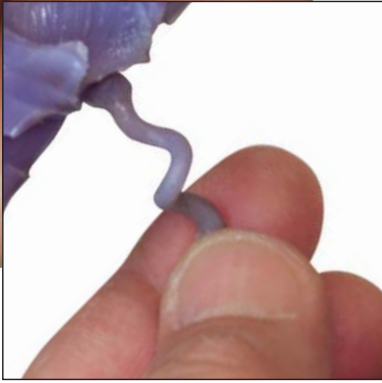

Dünya'nın en iyi

Profesyonel Kuyumcu Kalıp Kauçuğu

Castaldo® SuperStretch™

Yüksek Performanslı Süper Silikon Kauçuk

İmkânsızı Kalıplayın!

Kopmaya karşı mükemmel mukavemet

Kopmadan %900' e varan esneklik

Normalde, karmaşık ve zor modeller çıkarmak için birçok maça parçaya ihtiyaç duyulan kalıplar; artık parçalanmadan, kolayca ve basitçe **SuperStretch** kalıp kauçuğuyla çıkarılabilir.

Castaldo **SuperStretch** bu içi boş, altın deniz kabuğu spiral kolye kalıbını, çok parçalı maçalara gerek kalmadan çıkarmayı başardı. Deniz kabuğunu yeniden yapmak için gereken ince spiral maça mum modellerden yüzlerce kere çekip çıkartılabilecek kadar güçlü ve esnekli.

Parlaklığa Bakın!

SuperStretch süper parlak sonuç, daha az cila işi anlamına gelir. Kaymak gibi kesilir. Kolay kalıplama ve kolay kalıp kesimi. Çok az çekme - sadece %1,3

SuperStretch Castaldo Silikon tek başına kullanılabildiği gibi, özel projelerde maça ve birinci kat olarak da kullanılabilir.

Castaldo **SuperStretch** Kuyumcu Kalıp Kauçuğunun mevcut şeritleri 6mm x 7,3cm x 45,7cm ebatlarındadır. Her biri 2.27kg'lık kutularda paketlenmiştir.

Ya da, 30cm x 30cm x 7mm'lik kare kalıp kauçukları, 20kg'lık ve 5kg'lık elverişli kutularda.